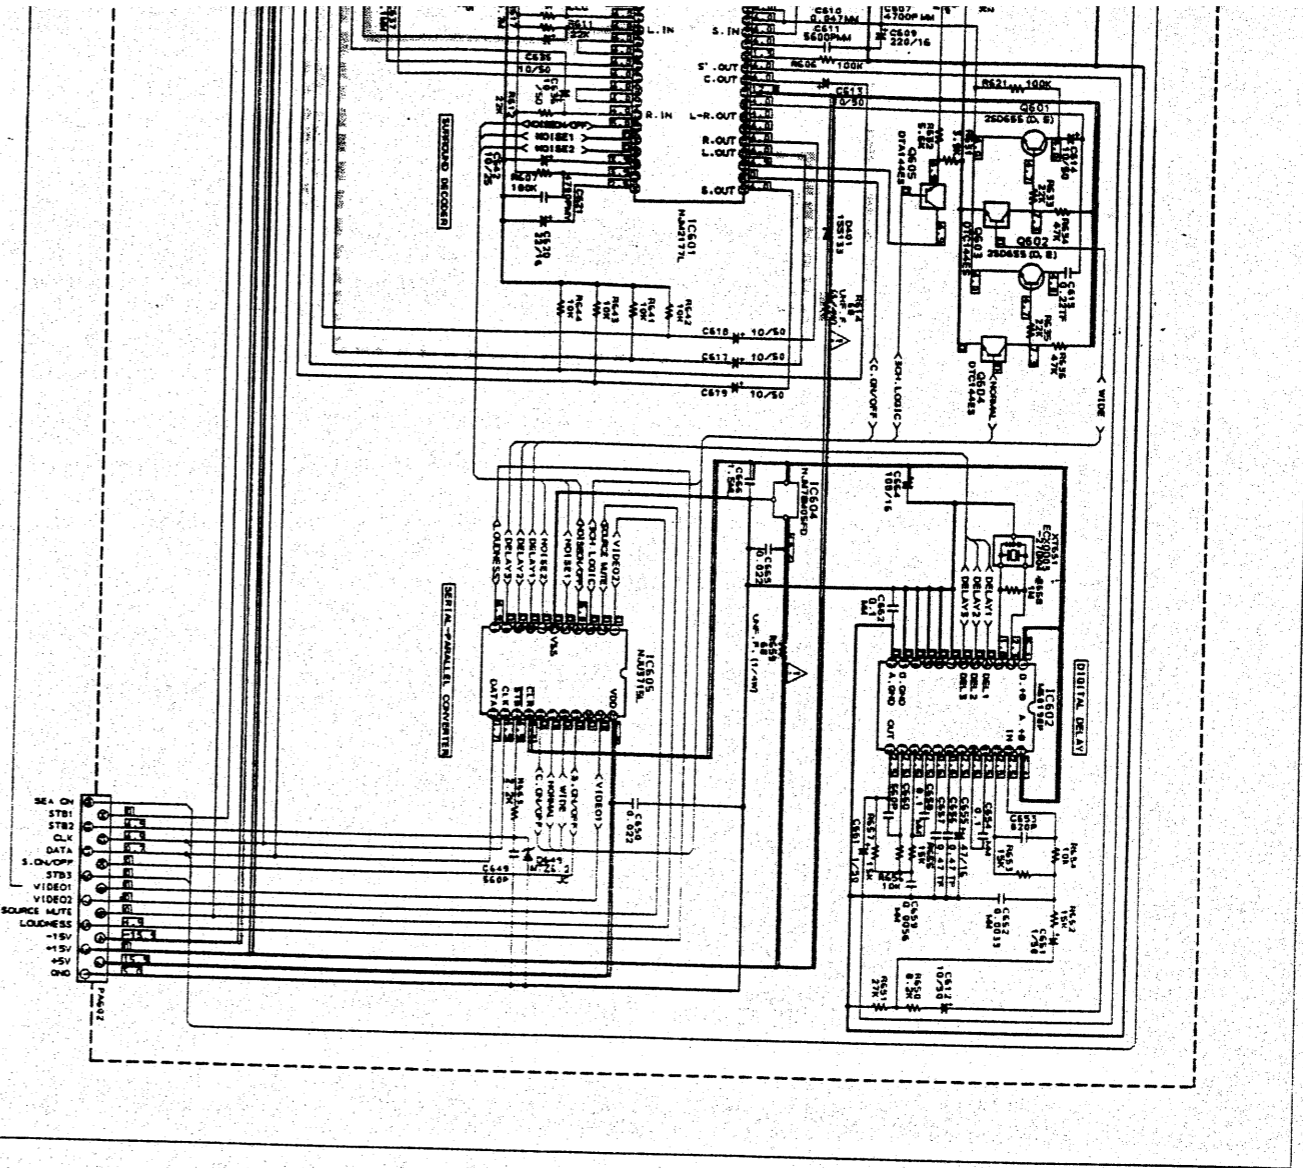

J K L M N O P Q R S T

LIVRARIA ESQUEMA FACIL LTDA - ME
WWW.esquemafacil.com.br
RUA SANTA IFIGÊNIA, 295 - SALA: 310
CEP: 01207-001 - SÃO PAULO - SP
011-3224-0321