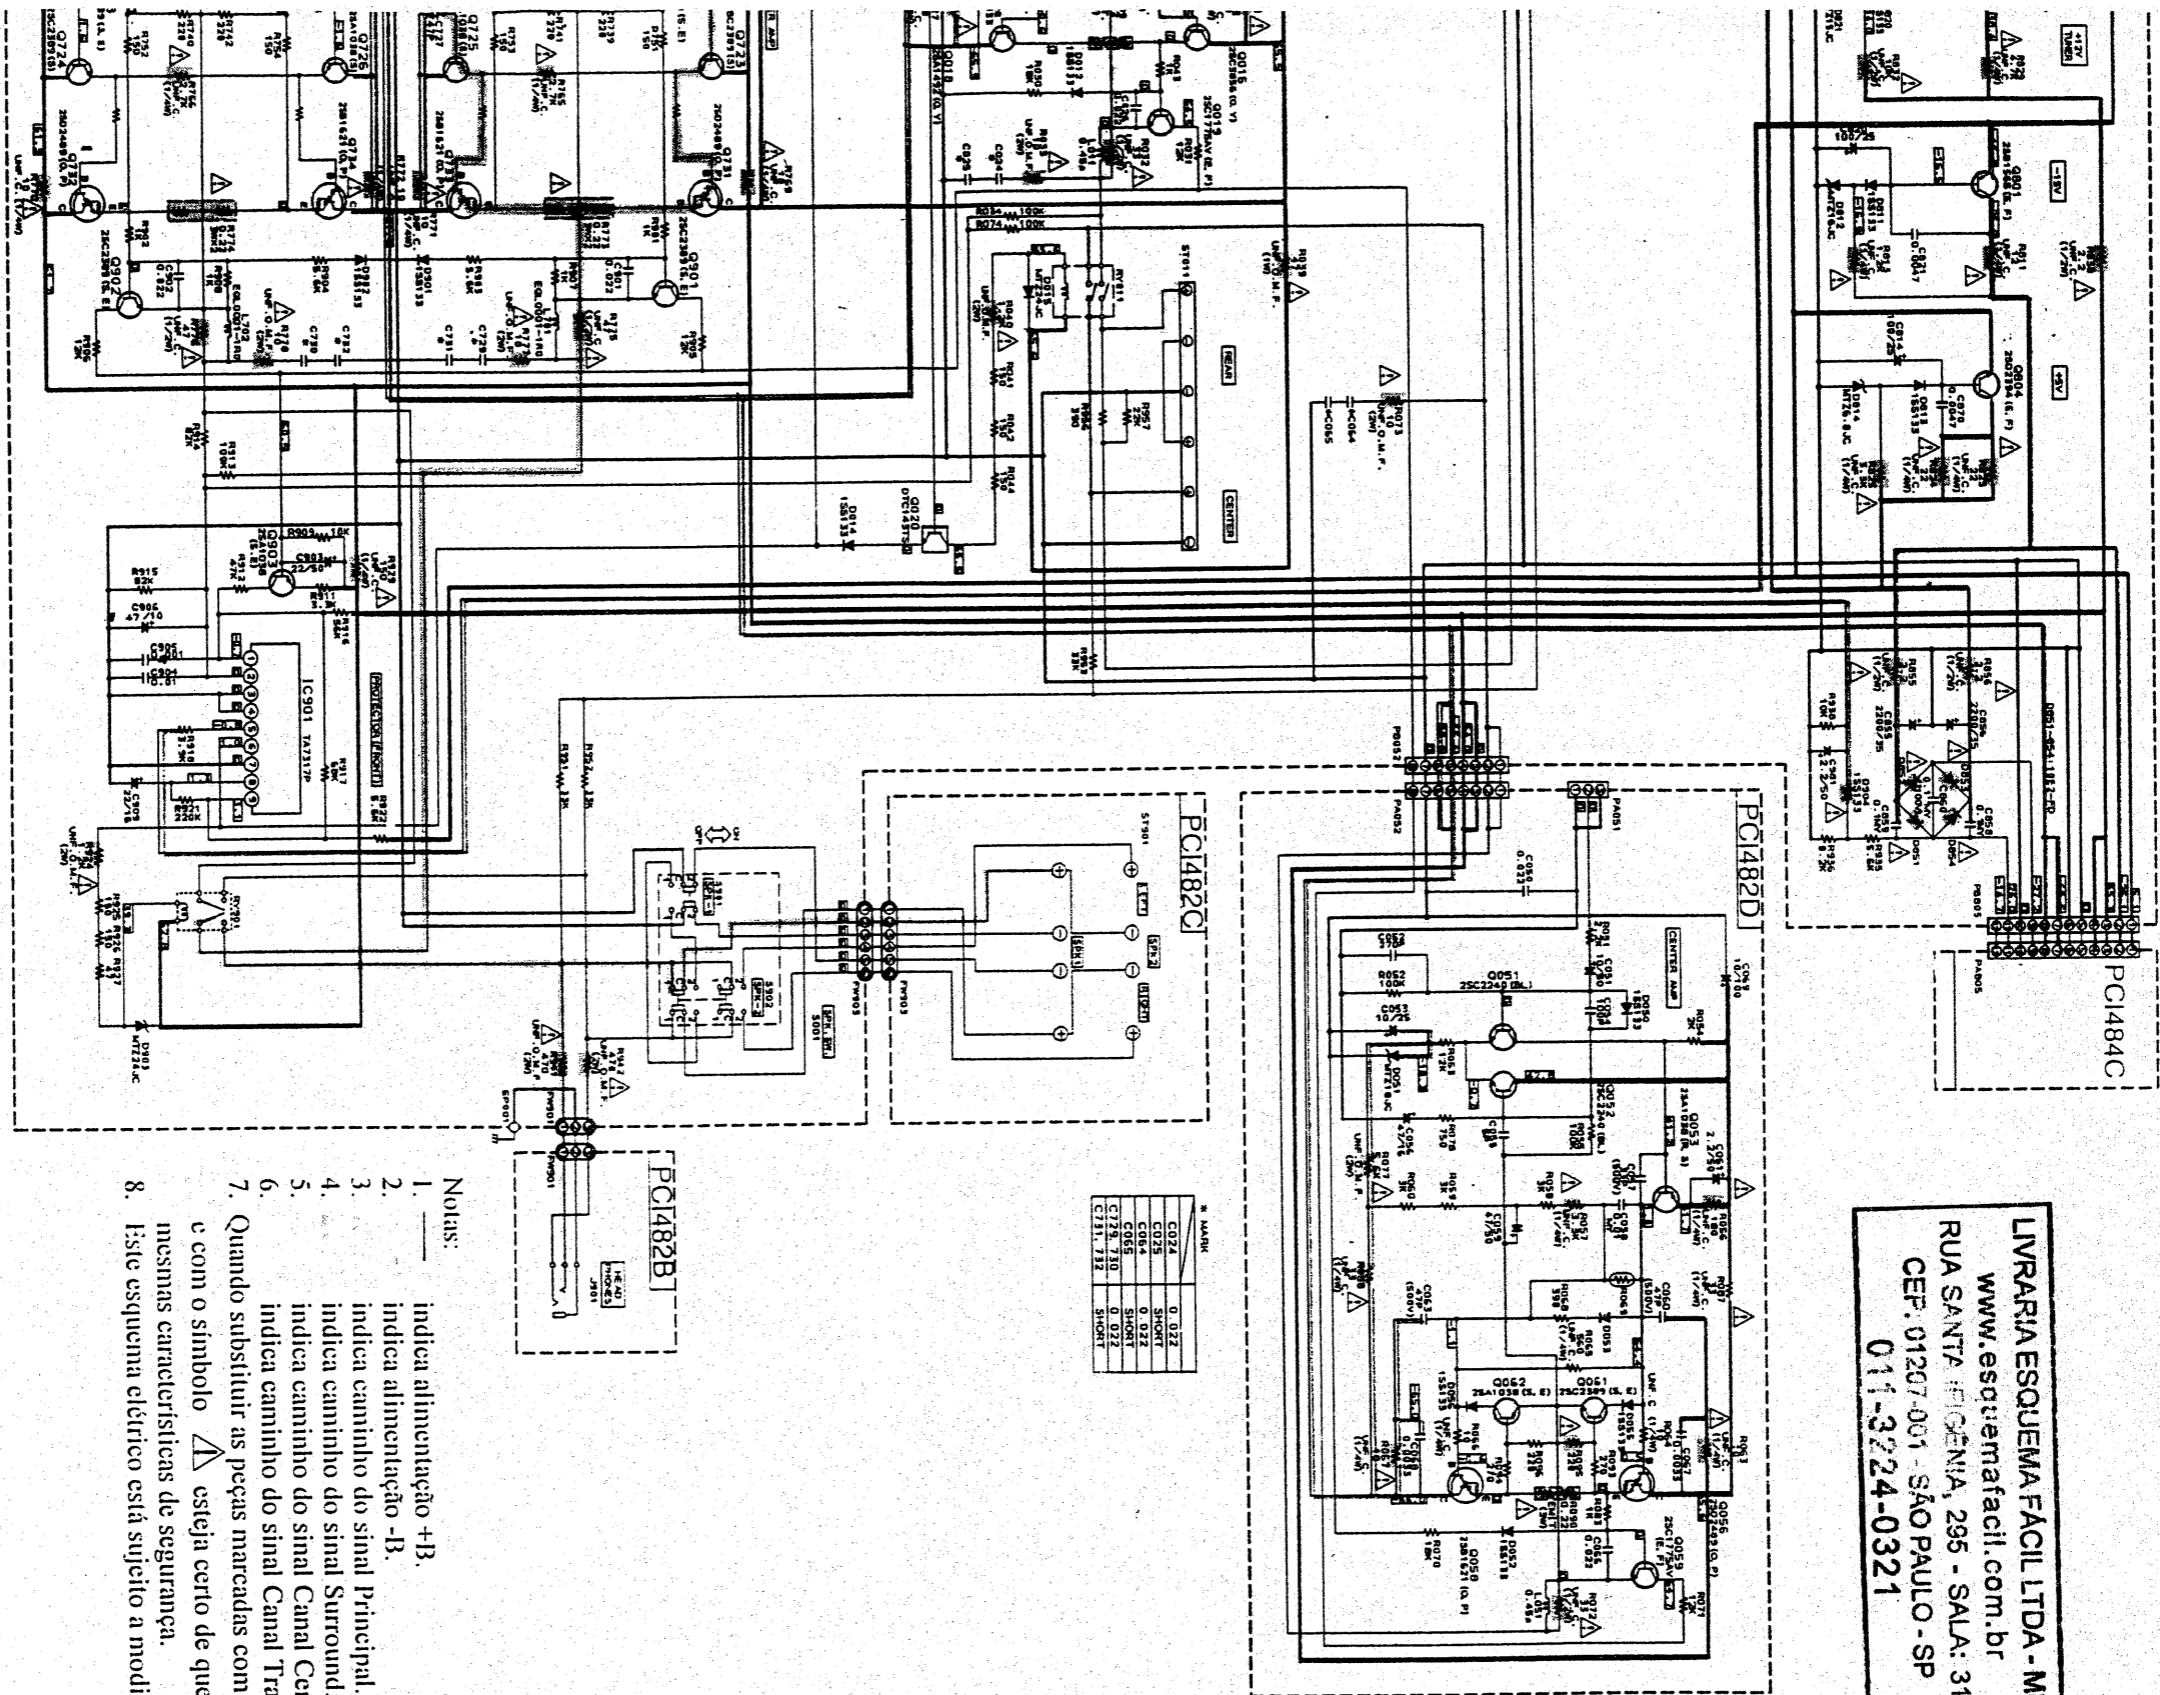

2

LIVRARIA ESQUEMA FACIL LTDA - ME  
 www.esquemafacil.com.br  
 RUA SANTA GENÍVIA, 295 - SALA: 310  
 CEP: 01207-001 - SÃO PAULO - SP  
 011-3224-0321

- Notas:
1. — indica alimentação +B.
  2. — indica alimentação -B.
  3. — indica caminho do sinal Principal.
  4. — indica caminho do sinal Surround.
  5. — indica caminho do sinal Central.
  6. — indica caminho do sinal Canal Traseiro.
  7. Quando substituir as peças marcadas com o sombreado (■) e com o símbolo ▲ esteja certo de que as peças utilizadas tenham as mesmas características de segurança.
  8. Este esquema elétrico está sujeito a modificações, sem notificação prévia.

ESQUEMA ELÉTRICO SEÇÃO SELEÇÃO DE ENTRADA E SURROUND AVR-5.0

LIVRARIA ESQUEMA FACIL LTDA - ME  
 www.esquemafacil.com.br  
 RUA SANTA IFIGÊNIA, 295 - SALA: 310  
 CEP: 01207-001 - SÃO PAULO - SP  
 011-3224-0321