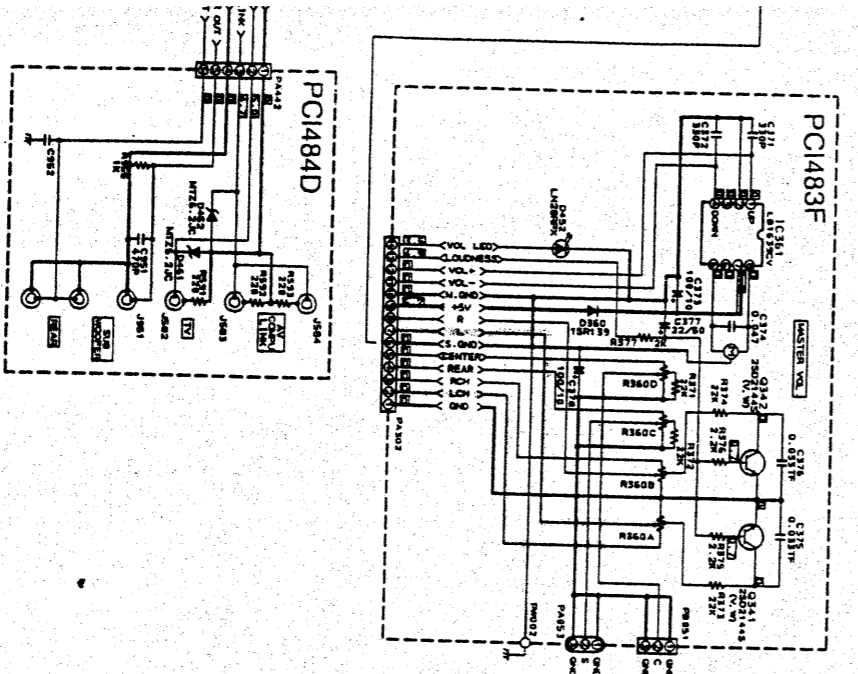

J K L M N O P Q R S T

LIVRARIA ESQUEMA FACIL LTDA - ME
WWW.esquemafacil.com.br
RUA SANTA IFIGÊNIA, 295 - SALA: 310
CEP: 01207-001 - SÃO PAULO - SP
011-3224-0321

PCI484E

5