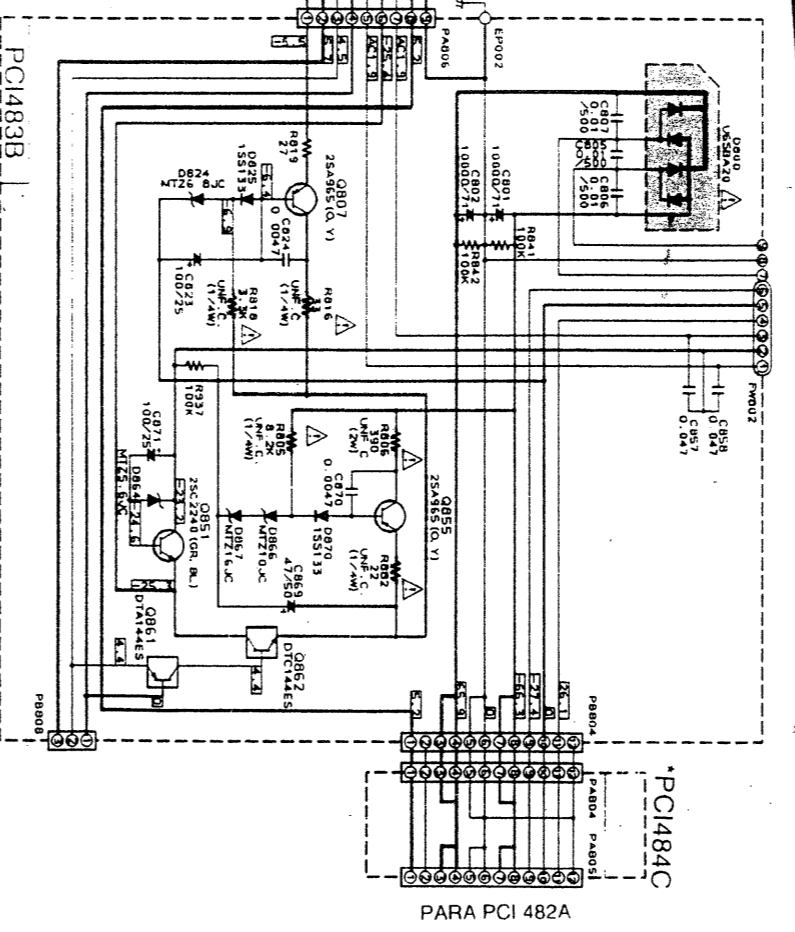

LIVRARIA ESQUEMA FACIL LTDA - ME
www.esquemafacil.com.br
RUA SANTA IFIGÊNIA, 295 - SALA: 310
CEP: 01207-001 - SÃO PAULO - SP
011-3224-0321

7