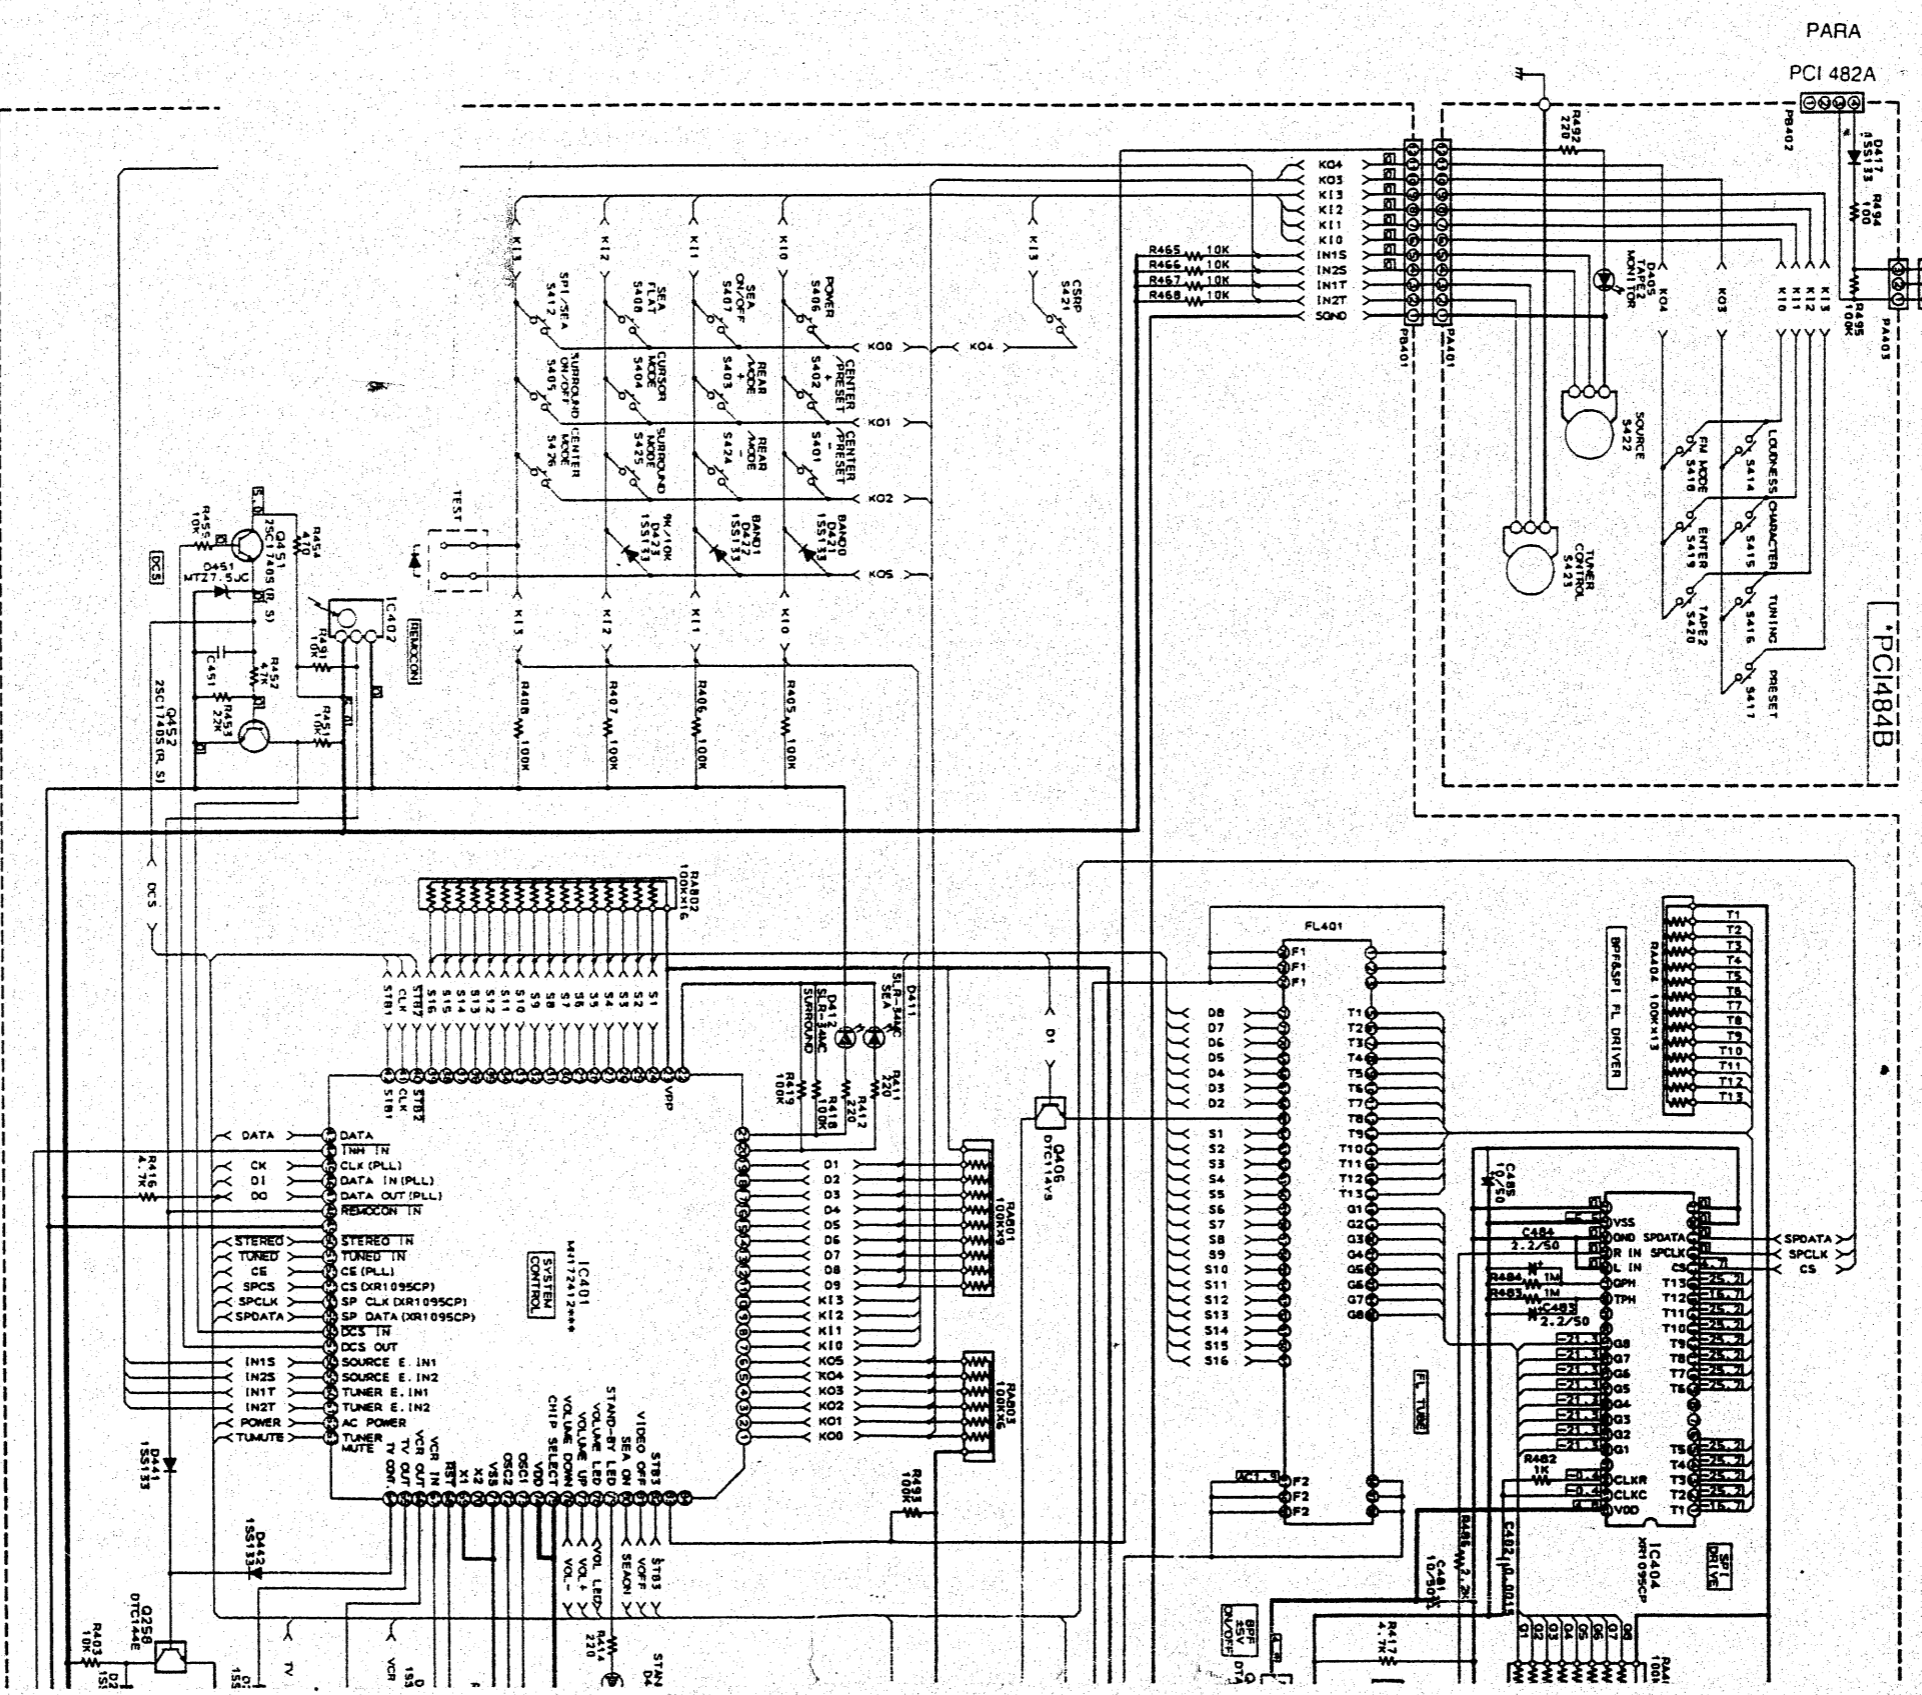

PCI484E

5

ESQUEMA ELÉTRICO SEÇÃO DISPLAY / FONTE AVR-5.0

A B C D E F G H I J

Livraria Esquema Fácil Ltda - ME  
 WWW.esquemafacil.com.br  
 Rua Santa Ifigênia, 295 - Sala: 310  
 CEP: 01207-001 - São Paulo - SP  
 011-3224-0321