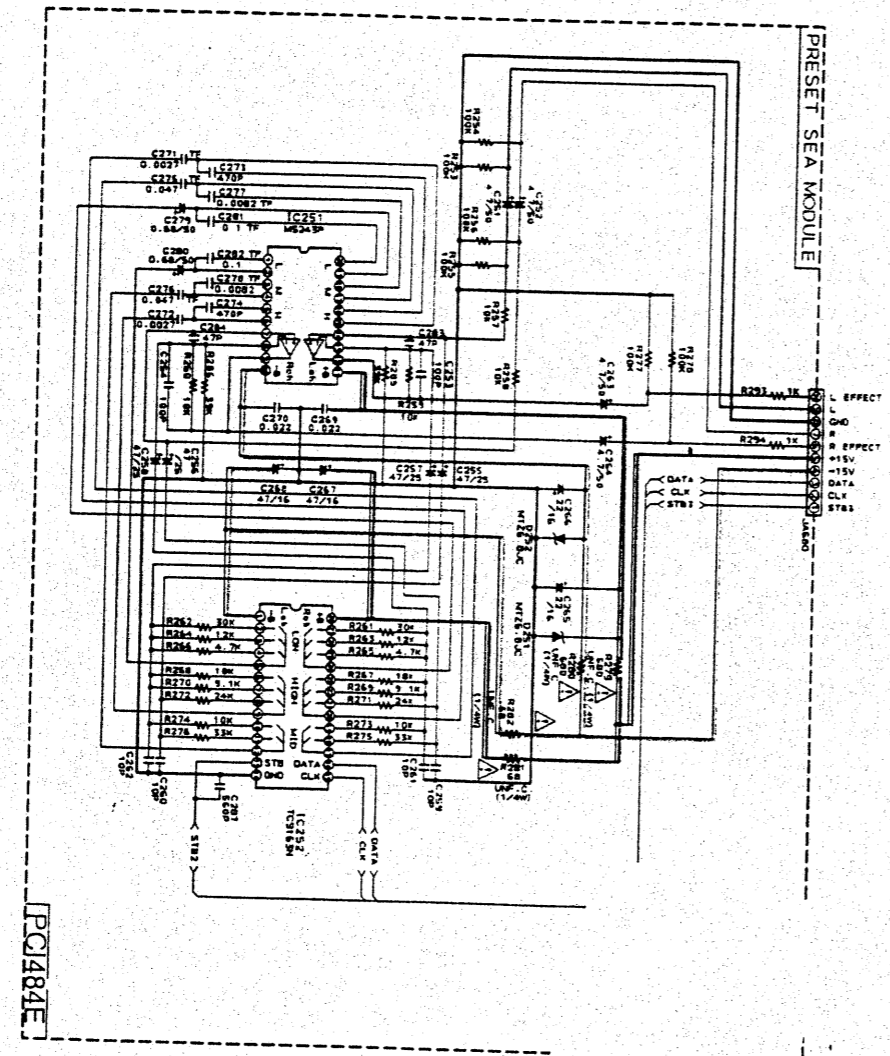

J K L M N O P Q R S T

LIVRARIA ESQUEMA FACIL LTDA - ME
WWW.esquemafacil.com.br
RUA SANTA IFIGÊNIA, 295 - SALA: 310
CEP: 01207-001 - SÃO PAULO - SP
011-3224-0321

PCI484E

5