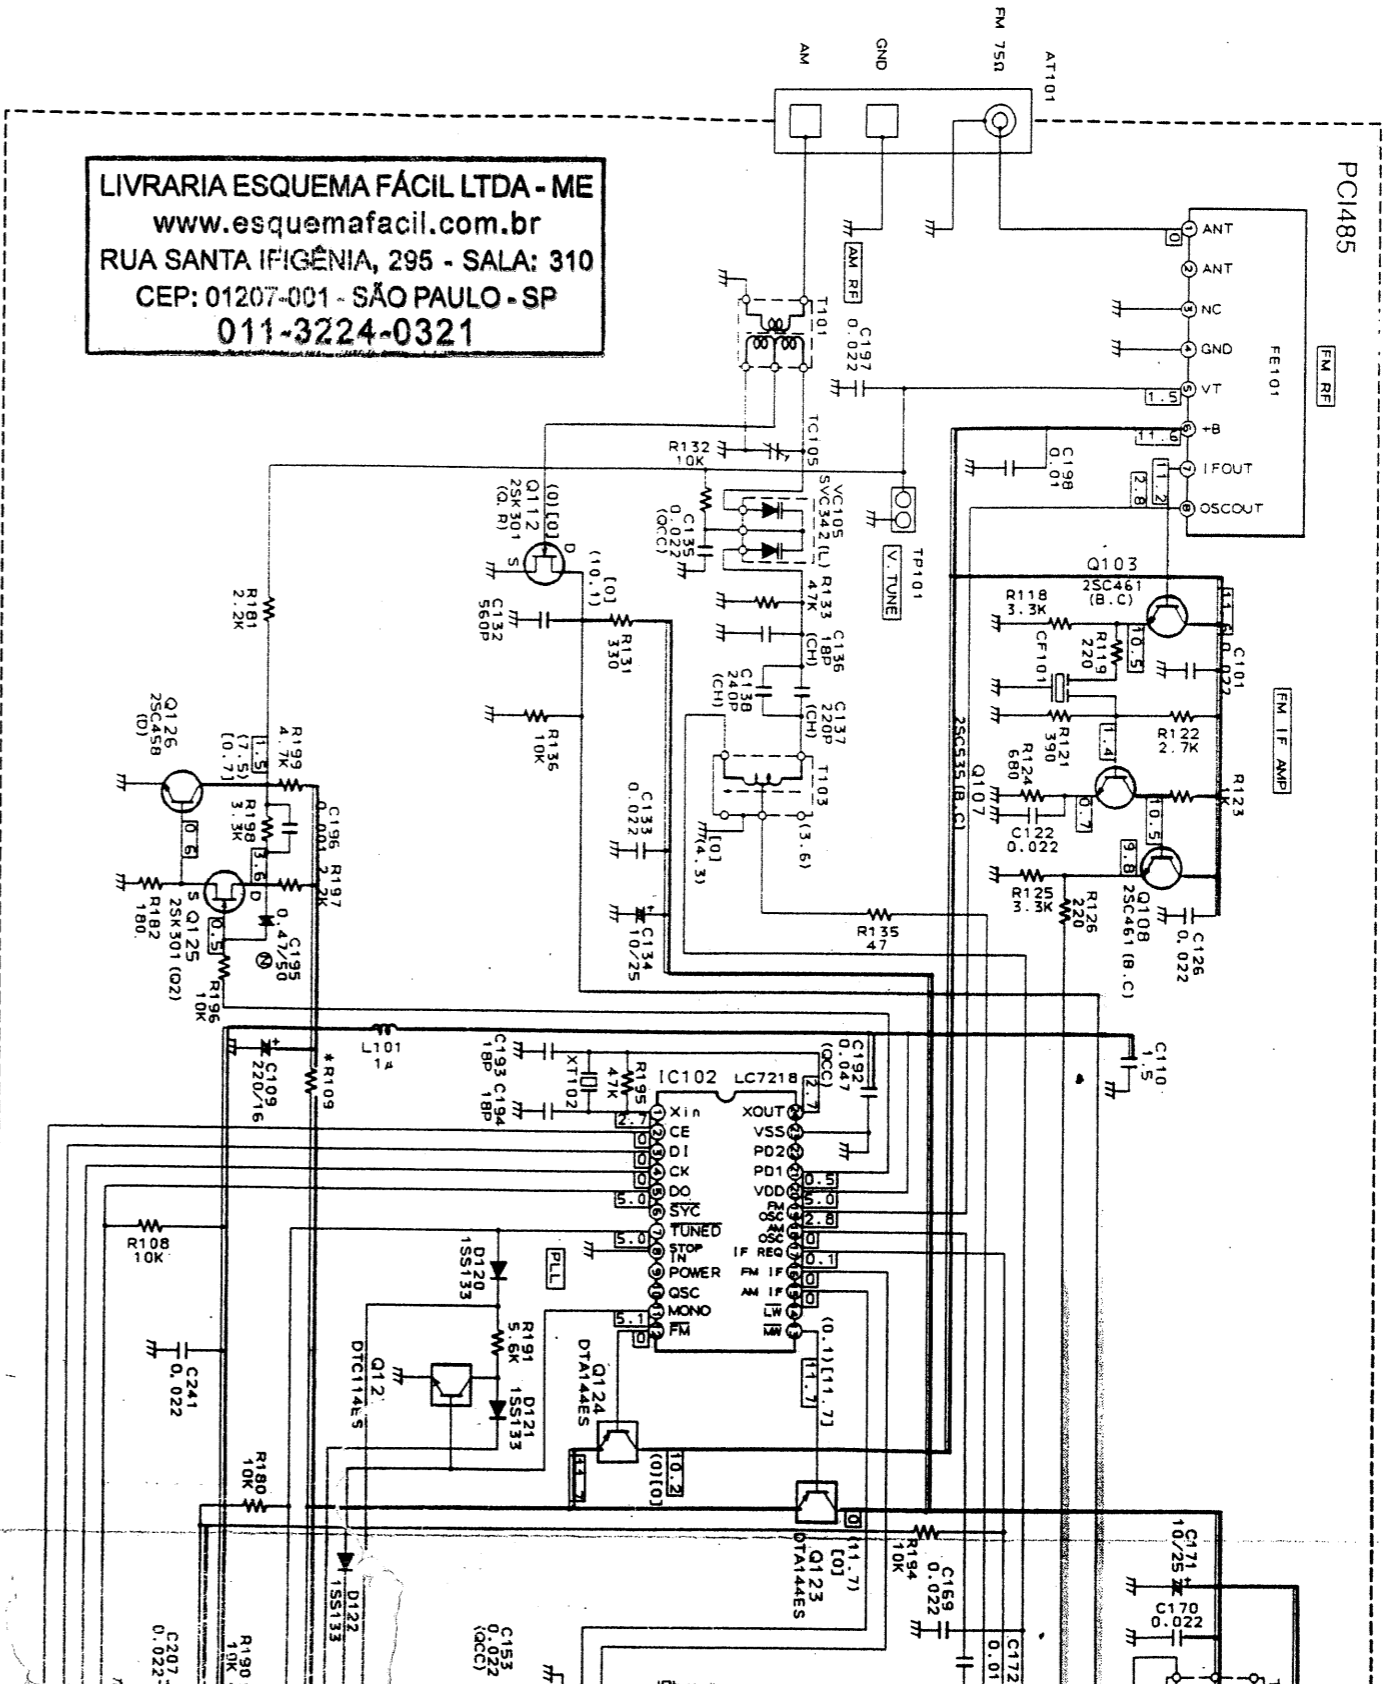

ESQUEMA ELÉTRICO SEÇÃO TUNER

A B C D E F G H I J K