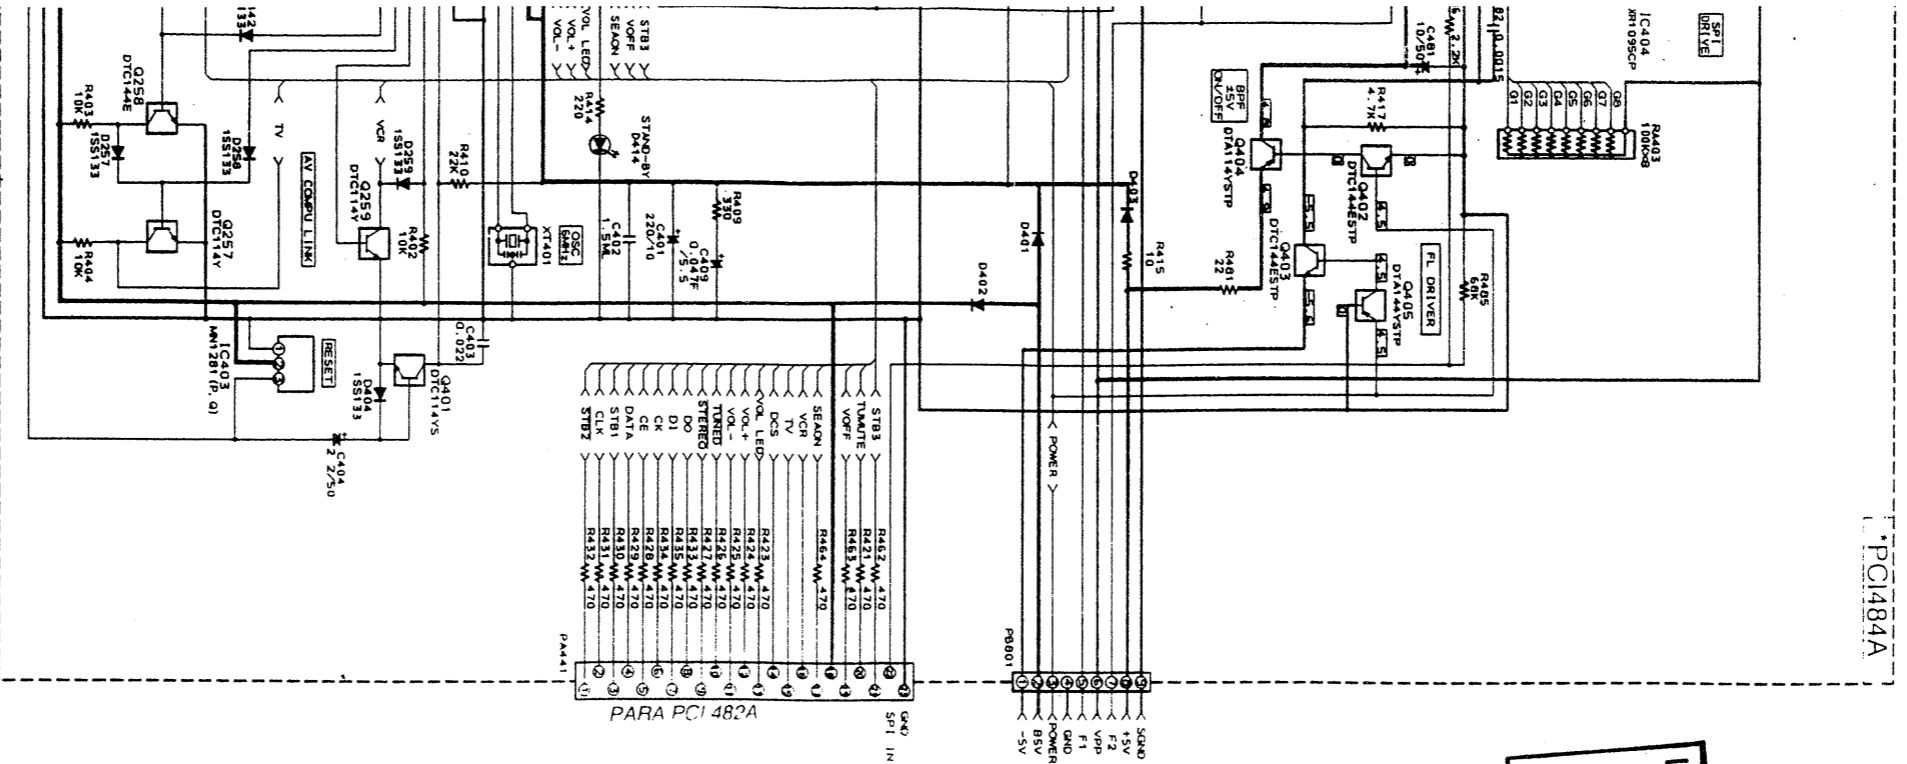

LIVRARIA ESQUEMA FACIL LTDA - ME
www.esquemafacil.com.br
RUA SANTA IFIGÊNIA, 295 - SALA: 310
CEP: 01207-001 - SÃO PAULO - SP
011-3224-0321

7