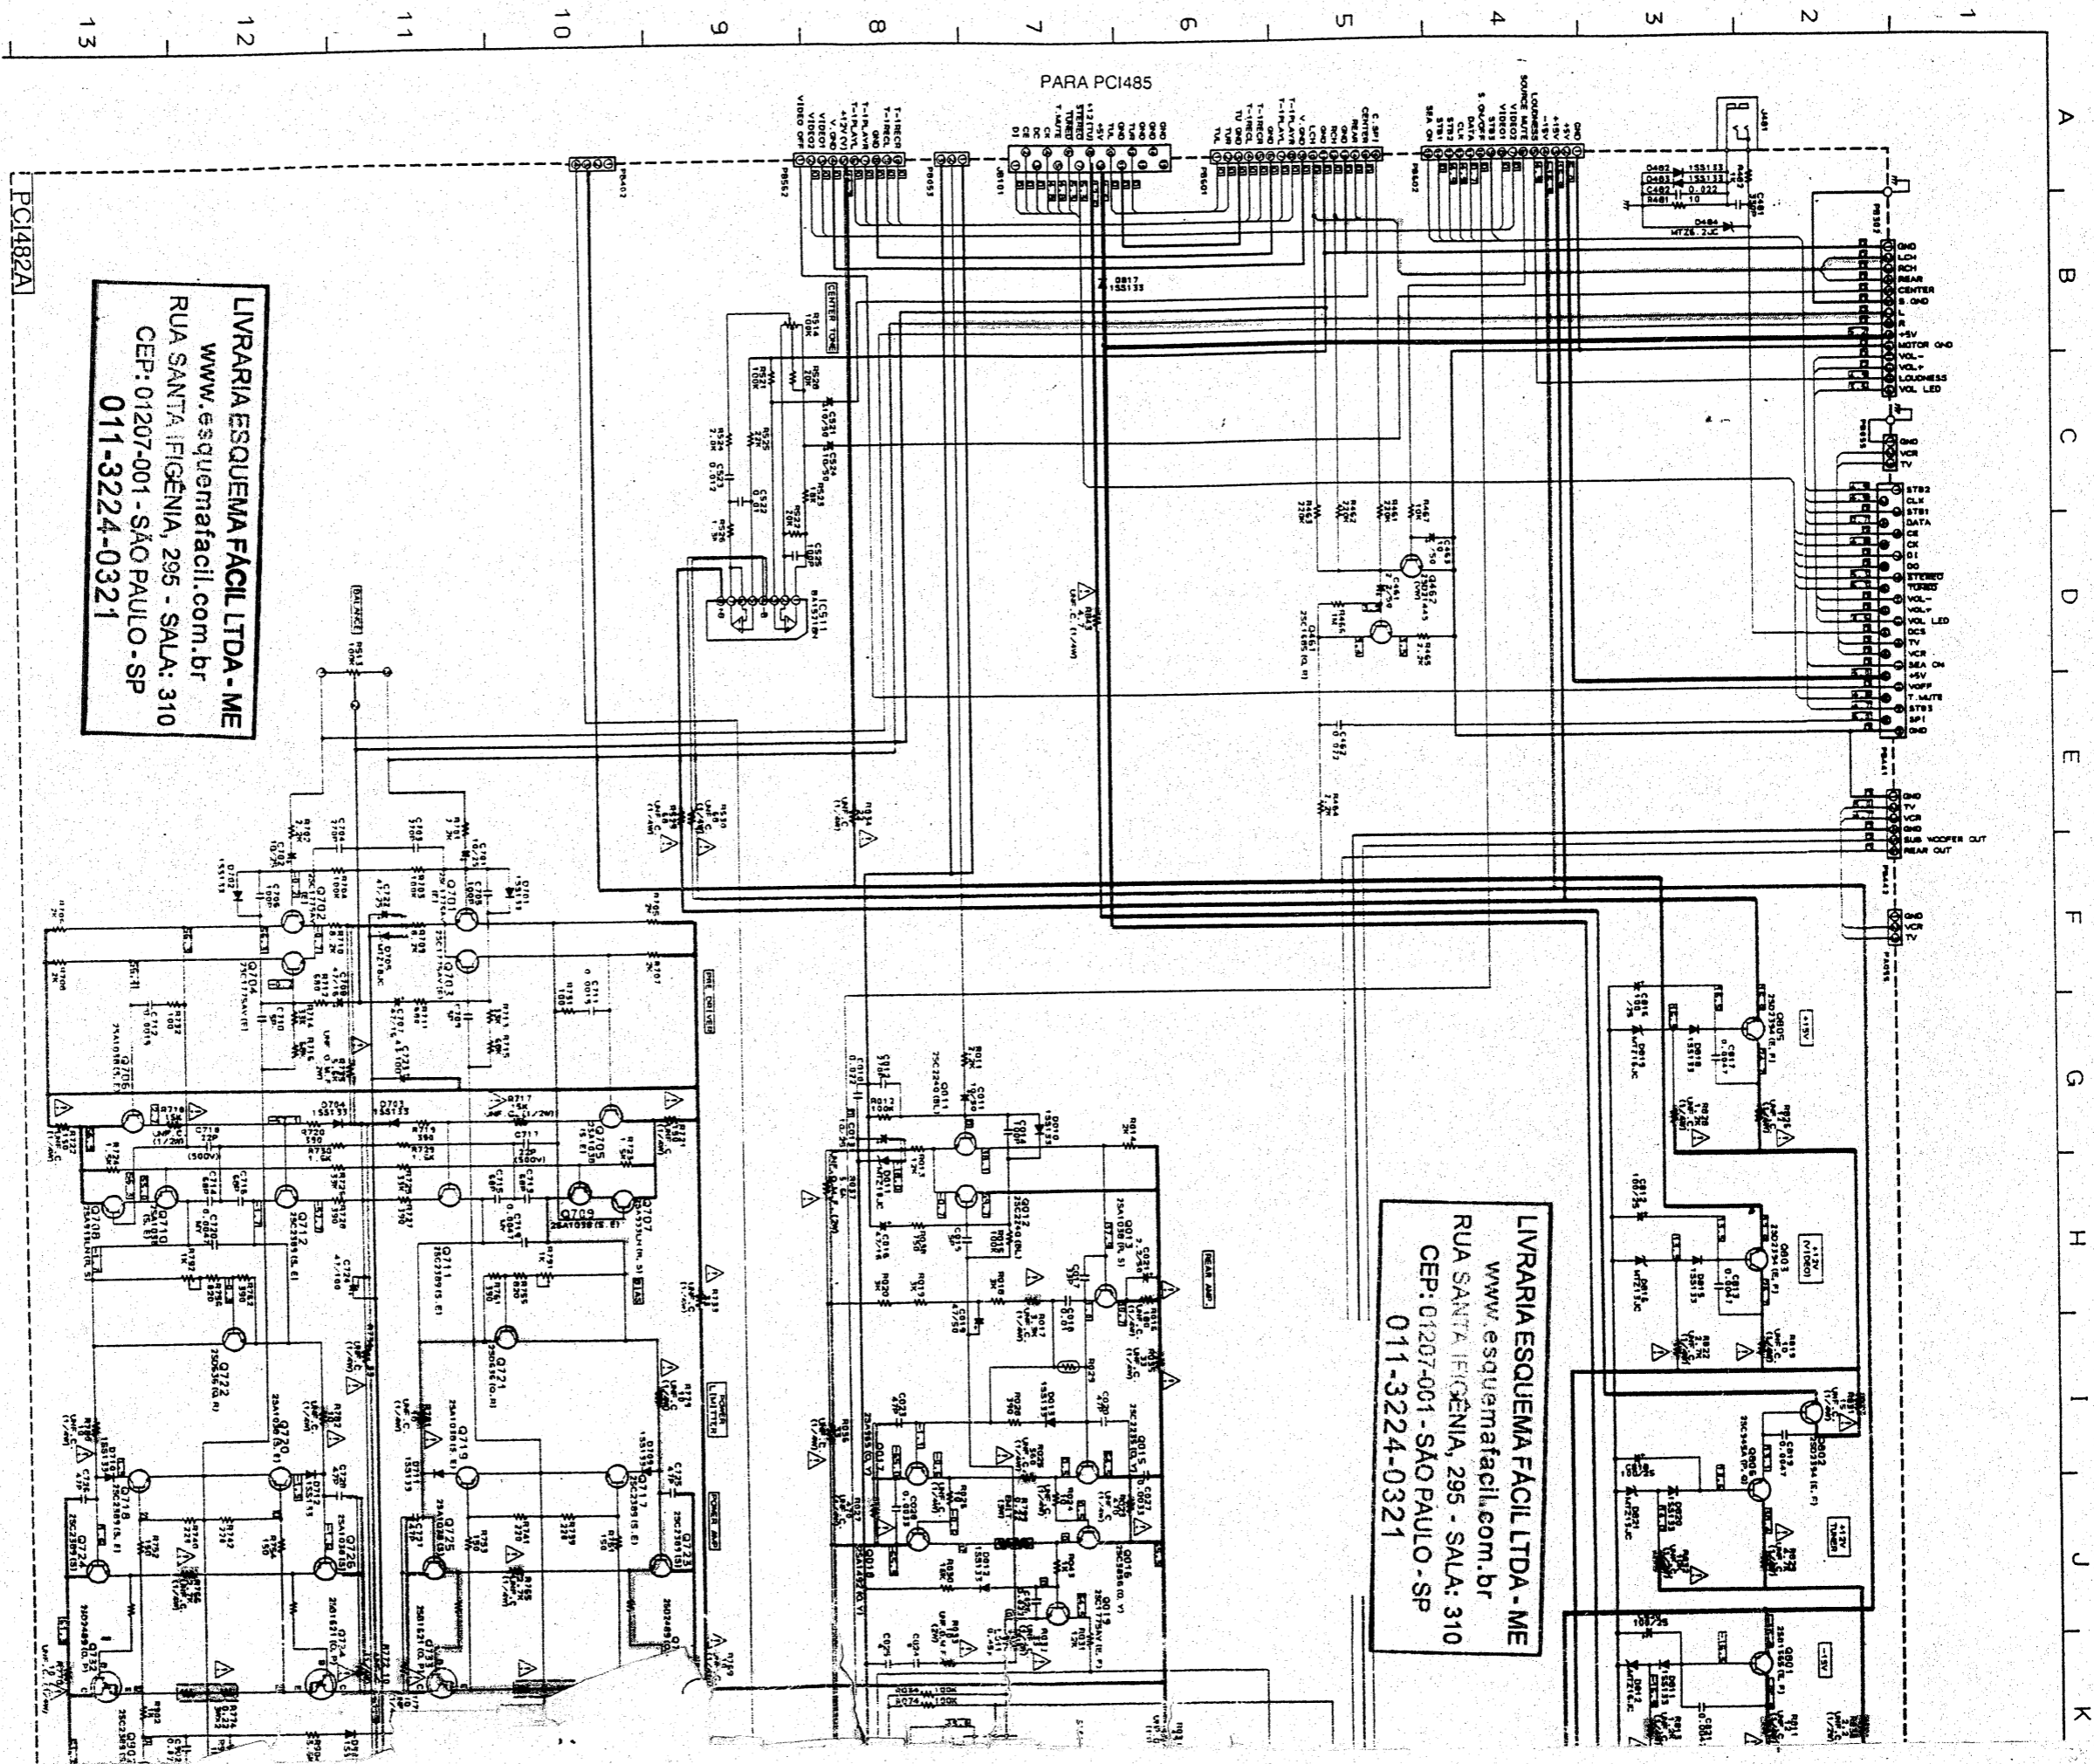

2

LIVRARIA ESQUEMA FACIL LTDA - ME  
 www.esquemafacil.com.br  
 RUA SANTA GENÍVIA, 295 - SALA: 310  
 CEP: 01207-001 - SÃO PAULO - SP  
 011-3224-0321

- Notas:
1. — indica alimentação +B.
  2. — indica alimentação -B.
  3. — indica caminho do sinal Principal.
  4. — indica caminho do sinal Surround.
  5. — indica caminho do sinal Central.
  6. — indica caminho do sinal Canal Traseiro.
  7. Quando substituir as peças marcadas com o sombreado (■) e com o símbolo ▲ esteja certo de que as peças utilizadas tenham as mesmas características de segurança.
  8. Este esquema elétrico está sujeito a modificações, sem notificação prévia.